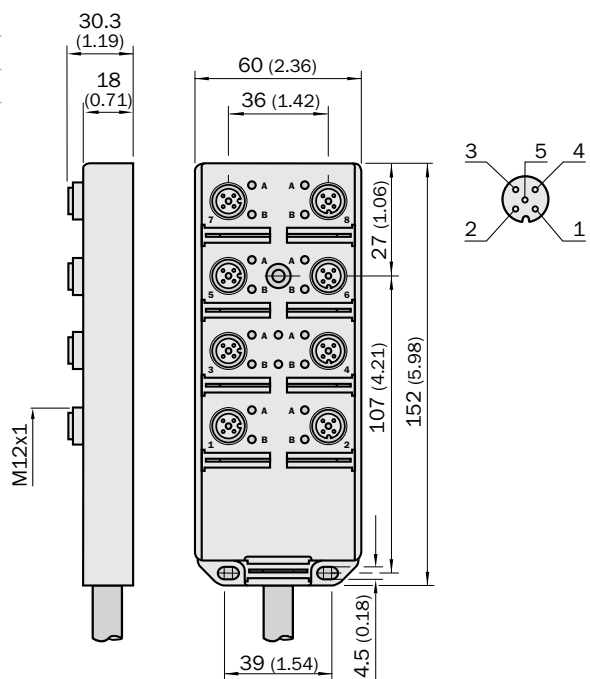

8 портов

Тип					Заказной №	
SBL	- 08	D12	- КС	05	6028396	Главный кабель, 5 м
SBL	- 08	D12	- КС	10	6028397	Главный кабель, 10 м

M12 контакты	Цвет жилы	Сигнал/порт
1	коричнев.	+
3	синий	-
2	сер./роз.	1
	крас./син.	2
	бел./зел.	3
	кор./зел.	4
	бел./желт.	5
	желт./кор.	6
	бел./сер.	7
	сер./кор.	8
4	белый	1
	зеленый	2
	желтый	3
	серый	4
	розовый	5
	красный	6
	черный	7
	фиолет.	8
5	зел./желт.	PE

Размеры в мм (дюймах)

Круглые разъемы (стр. 4 ... 43)

Распределительные системы (стр. 44 ... 59)

Разъемы под сборку	Кабели с 1 разъемом			Кабели с 2 разъемами			Распределительные коробки	Распределительные коробки „Пищевое исполнение“	Т-разветвитель/У-разветвитель
	ПВХ	PUR	Пищевое исполнение	ПВХ	PUR	Пищевое исполнение