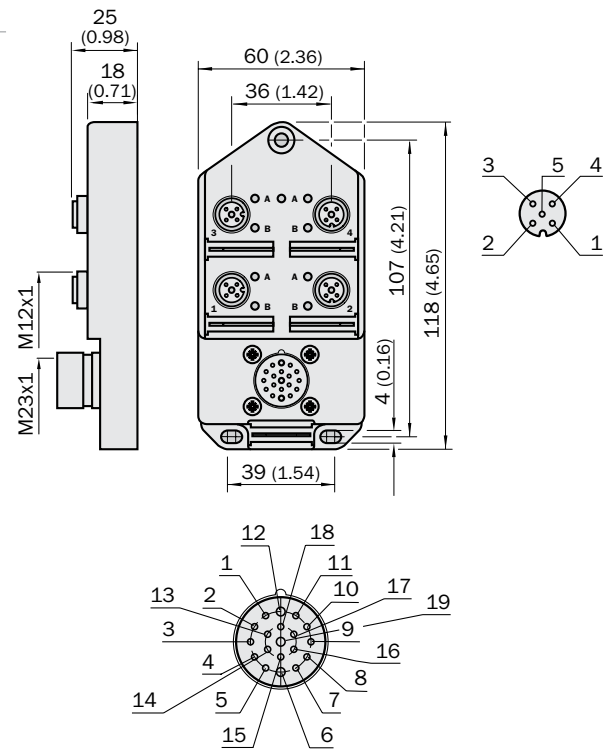

Технические данные

Температ. диапазон	-15 °C ... +90 °C
Корпус	TPU, оранжевый
Резьбовая муфта	Никелированная латунь
Степень защиты	IP67 (только при закрученных ответных разъемах)
Номинальный ток	2 А на жилу/11 А макс. суммарно при 30 °C (для поправочных коэффициентов по EN 60204-1)

4 порта

Тип	Заказной №
SBL - 04 D12 - KC 05	6028394 Главный кабель, 5 м
SBL - 04 D12 - KC 10	6028395 Главный кабель, 10 м

M12 контакты	Цвет жилы	Сигнал/порт
1	коричнев.	+
3	синий	-
2	сер./роз.	1
	красн./син.	2
4	бел./зел.	3
	кор./зел.	4
5	белый	1
	зеленый	2
	желтый	3
	серый	4
	зел./желт.	PE

Размеры в мм (дюймах)

Круглые разъемы (стр. 4 ... 43)						Распределительные системы (стр. 44 ... 59)			
Разъемы под сборку	Кабели с 1 разъемом			Кабели с 2 разъемами			Распределительные коробки	Распределительные коробки „Пищевое исполнение“	Т-разветвитель/ Y-разветвитель
	PBX	PUR	Пищевое исполнение	PBX	PUR	Пищевое исполнение			

SBL - 04 D12 - SE

6028398 Соединение M23

M12 контакты	M23 контакты	Сигнал/порт
1	19	+
2	7	1
	4	2
	8	3
	14	4
3	6	-
4	15	1
	5	2
	16	3
	3	4
5	12	PE

Размеры в мм (дюймах)

Разъемы для промышленных сетей  
(стр. 60 ... 75)