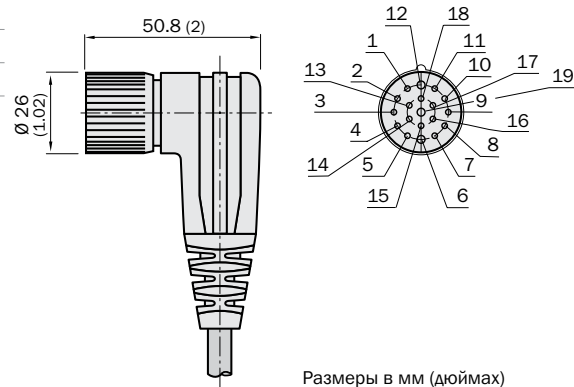

C4000/  
M4000

Главный кабель PUR для распределительной коробки SBL...D12-SE

Тип							Заказной №			
DOL	-	23	19	-	G	05	M	C	6028400	5 м
DOL	-	23	19	-	G	10	M	C	6028401	10 м
DOL	-	23	19	-	G	15	M	C	6028402	15 м

Размеры в мм (дюймах)

DOL	-	23	19	-	W	05	M	C	6028403	5 м
DOL	-	23	19	-	W	10	M	C	6028405	10 м
DOL	-	23	19	-	W	15	M	C	6028404	15 м

M12 контакты	Цвет жилы	M12 контакты	Цвет жилы
1	фиолетов.	11	черный
2	красный	12	желт./зел.
3	серый	13	желт./кор.
4	красн./син.	14	кор./зел.
5	зеленый	15	белый
6	синий	16	желтый
7	сер./роз.	17	розовый
8	бел./зел.	18	сер./кор.
9	бел./желт.	19	коричн.
10	бел./сер.		