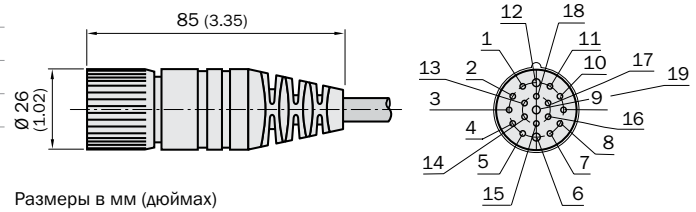

Размеры в мм (дюймах)

DOL	-	23	19	-	W	05	M	C	6028403	5 м
DOL	-	23	19	-	W	10	M	C	6028405	10 м
DOL	-	23	19	-	W	15	M	C	6028404	15 м

M12 контакты	Цвет жилы	M12 контакты	Цвет жилы
1	фиолетов.	11	черный
2	красный	12	желт./зел.
3	серый	13	желт./кор.
4	красн./син.	14	кор./зел.
5	зеленый	15	белый
6	синий	16	желтый
7	сер./роз.	17	розовый
8	бел./зел.	18	сер./кор.
9	бел./желт.	19	коричн.
10	бел./сер.		