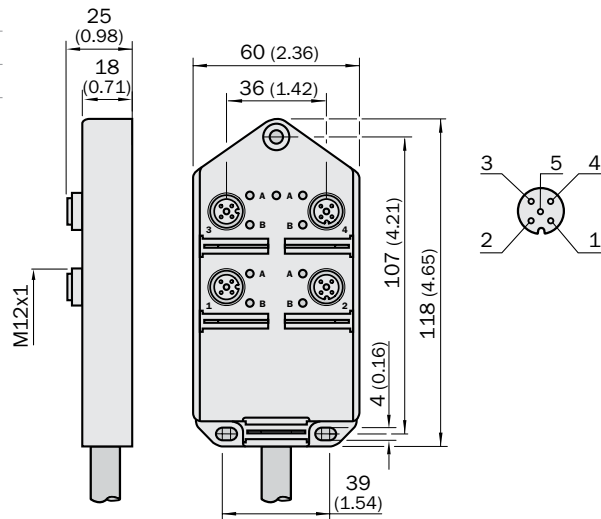

Размеры в мм (дюймах)

Круглые разъемы (стр. 4 ... 43)						Распределительные системы (стр. 44 ... 59)			
Разъемы под сборку	Кабели с 1 разъемом			Кабели с 2 разъемами			Распределительные коробки	Распределительные коробки „Пищевое исполнение“	Т-разветвитель/ Y-разветвитель
	PBX	PUR	Пищевое исполнение	PBX	PUR	Пищевое исполнение