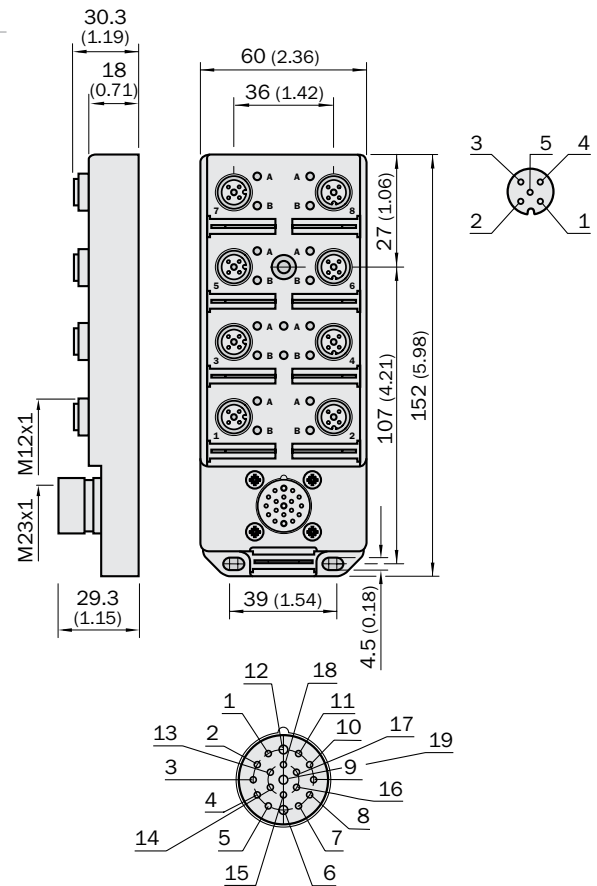

C4000/  
M4000

8 портов

Тип					Заказной №	
SBL	- 08	D12	- КС	05	6028396	Главный кабель, 5 м
SBL	- 08	D12	- КС	10	6028397	Главный кабель, 10 м

M12 контакты	Цвет жилы	Сигнал/порт
1	коричнев.	+
3	синий	-
2	сер./роз.	1
	крас./син.	2
	бел./зел.	3
	кор./зел.	4
	бел./желт.	5
	желт./кор.	6
	бел./сер.	7
	сер./кор.	8
4	белый	1
	зеленый	2
	желтый	3
	серый	4
	розовый	5
	красный	6
	черный	7
	фиолет.	8
5	зел./желт.	PE

Размеры в мм (дюймах)

Круглые разъемы (стр. 4 ... 43)

Распределительные системы (стр. 44 ... 59)

Разъемы под сборку	Кабели с 1 разъемом			Кабели с 2 разъемами			Распределительные коробки	Распределительные коробки „Пищевое исполнение“	Т-разветвитель/У-разветвитель
	ПВХ	PUR	Пищевое исполнение	ПВХ	PUR	Пищевое исполнение			

M12 контакты	M23 контакты	Сигнал/порт
1	19	+
2	7	1
	4	2
	8	3
	14	4
	9	5
	13	6
	10	7
	18	8
3	6	-
4	15	1
	5	2
	16	3
	3	4
	17	5
	2	6
	11	7
	1	8
5	12	PE

Размеры в мм (дюймах)

Разъемы для промышленных сетей  
(стр. 60 ... 75)

Размеры в мм (дюймах)

DOL	-	23	19	-	W	05	M	C	6028403	5 м
DOL	-	23	19	-	W	10	M	C	6028405	10 м
DOL	-	23	19	-	W	15	M	C	6028404	15 м

M12 контакты	Цвет жилы	M12 контакты	Цвет жилы
1	фиолетов.	11	черный
2	красный	12	желт./зел.
3	серый	13	желт./кор.
4	красн./син.	14	кор./зел.
5	зеленый	15	белый
6	синий	16	желтый
7	сер./роз.	17	розовый
8	бел./зел.	18	сер./кор.
9	бел./желт.	19	коричн.
10	бел./сер.		